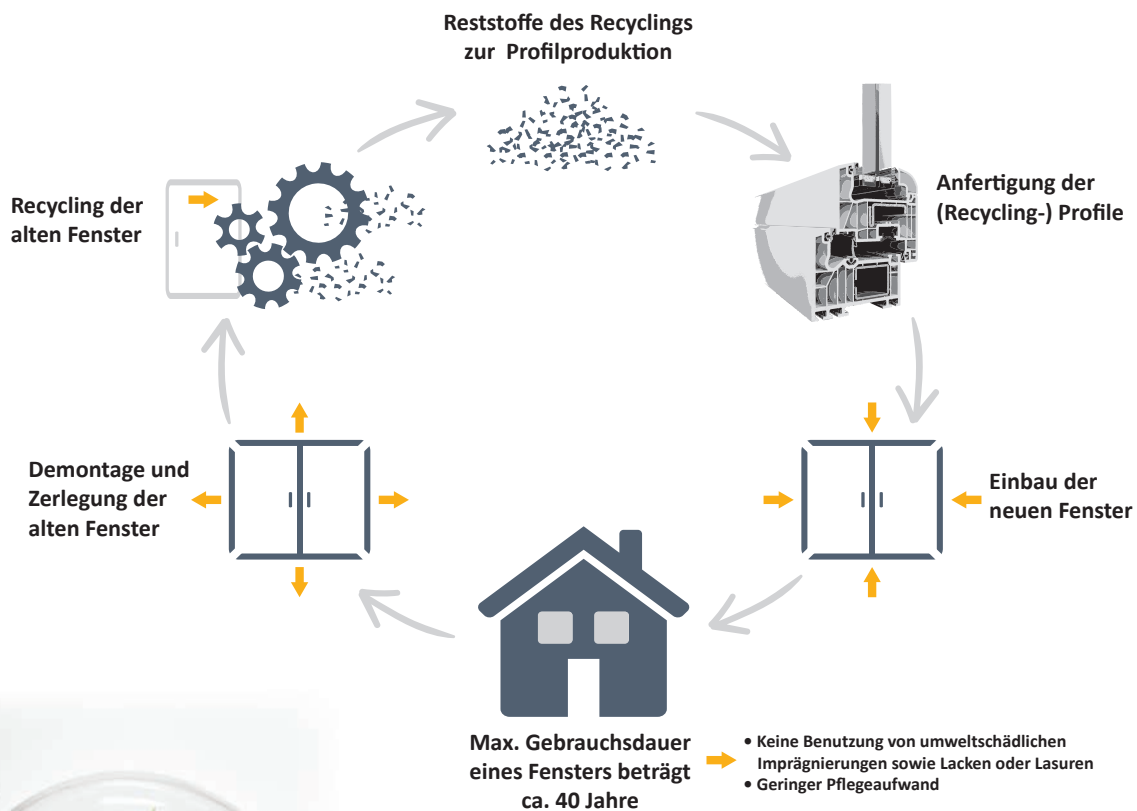

Schüco macht aus Häusern ein Zuhause.

Quelle: www.schueco.com

Kunststofffenster-Recycling – ein wichtiges Thema!

Durch knapper werdende Rohstoffe steigen langfristig die Preise für neue Produkte.

Umweltschutz so wichtig wie noch nie.

Zwei wichtige Grundsatzpunkte für die Produktion von Kunststofffenstern.
Ein werkstoffliches Recycling der Kunststofffenster verbessert die Ökobilanz enorm und bringt entsprechende Vorteile gegenüber anderen Rahmenmaterialien.

Sie können fast komplett wiederverwertet werden, hierbei entsteht ein nahezu sortenreines PVC, welches neuem Material ebenbürtig ist.
Ein solcher Recyclingprozess kann mindestens sieben Mal wiederholt werden.