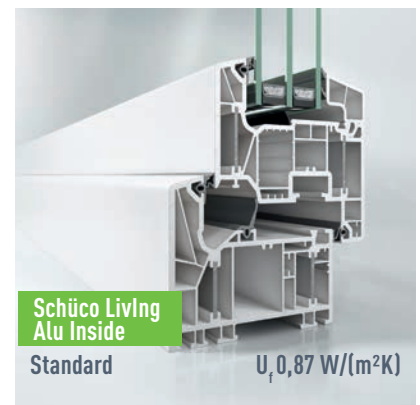

Schüco Living Alu Inside: 7-Kammer-Fensterprofile

Revolutionäre Fenstertechnik mit XXL-Ausblick

Schüco Living Alu Inside steht für exklusive Wohnräume. Ungewöhnlich große Fensterflächen bestehen zusätzlich durch höchste Dämmeffizienz.

Wohlfühlen, luxuriösen XXL-Ausblick genießen und dabei auch noch sparen. Optional können Dämmkeile Ihre Ersparnis erheblich anheben.

Weiß, farbig oder in Holzoptik, ausstattbar mit zusätzlichen Extras für Ihre individuellen Ansprüche. Die elegant moderne Flügelvariante Classic verspricht noblen Wohnkomfort.